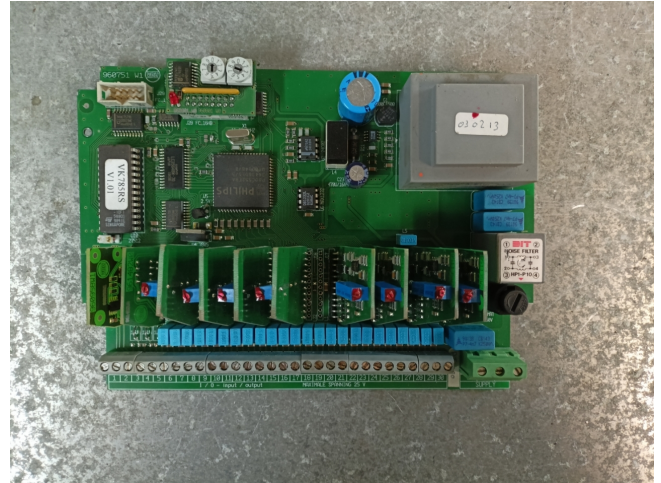

VDH 960751 W1

Specifications

Merk	VDH
Type	960751 W1
Spec.	Module
Stock	2

Description

Used VDH 960751 W1

Gebuikte VDH 960751 W1 module/
print.